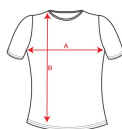

SCHÉMA

QUANTITÉS

Carton	Blister

Adultes:

50 ud.

5 ud.